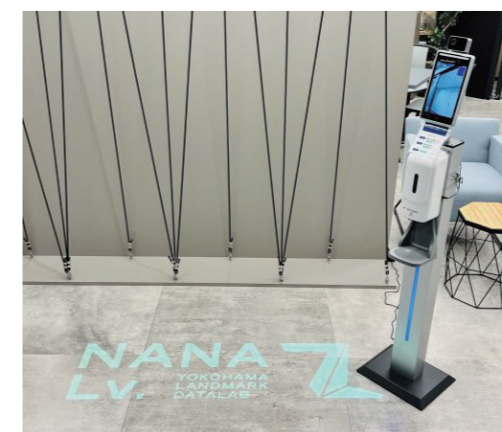

導入事例②

大手不動産会社

Before :
管理者による目視確認

After :
誰がいつどんな目的を確実に記録

業界：オフィス

特徴：入居テナント、多方面の関係者が常連するシェアオフィス